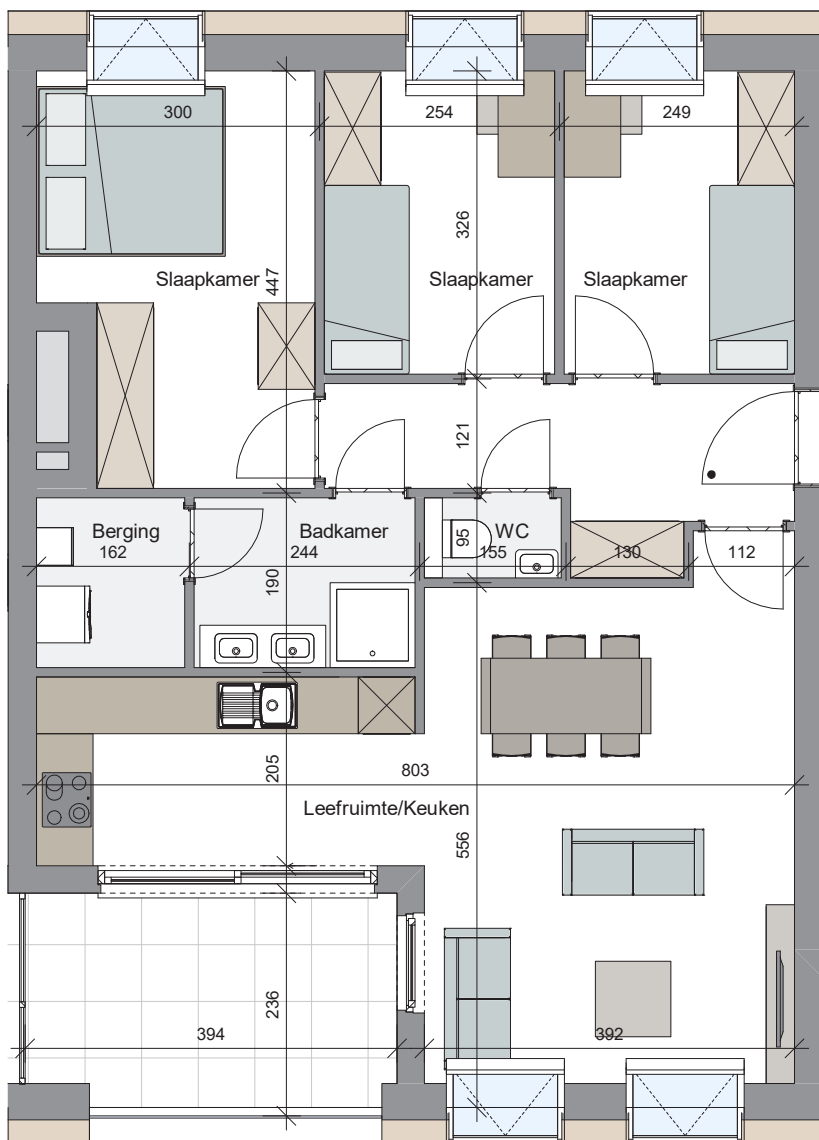

A2.5

APPARTEMENT A2.5 TWEDE VERDIEPING

De bouwpromotor behoudt zich het recht voor wijzigingen aan te brengen aan deze plannen en beelden omwille van stabiliteitstechnische redenen. Afwijkingen in maat ten opzichte van de plannen zijn mogelijk en geen voorwerp voor prijsherziening.